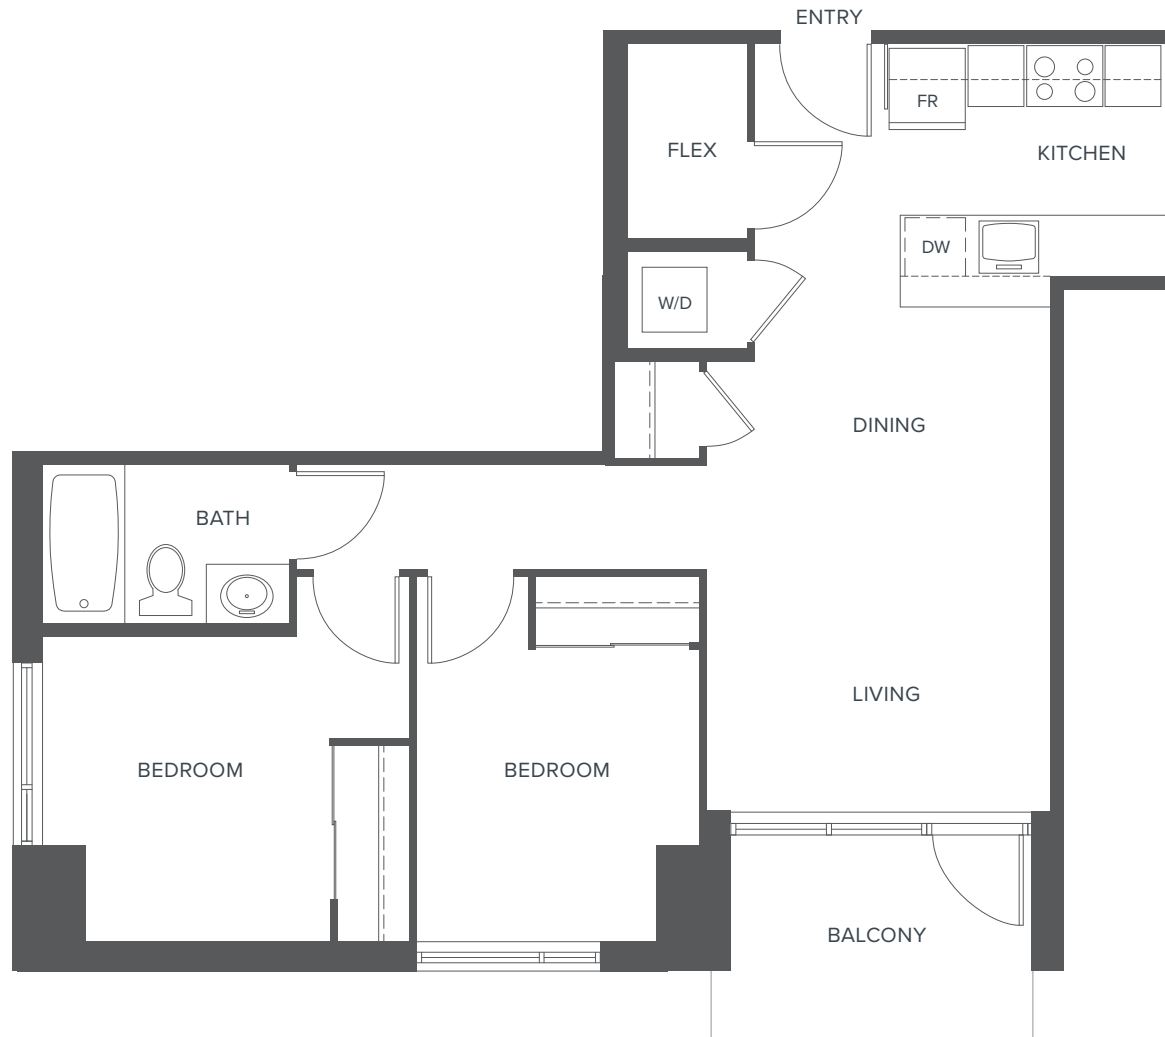

2 BED + FLEX
1 BATH
765 SQ FT

LEVEL 3-12